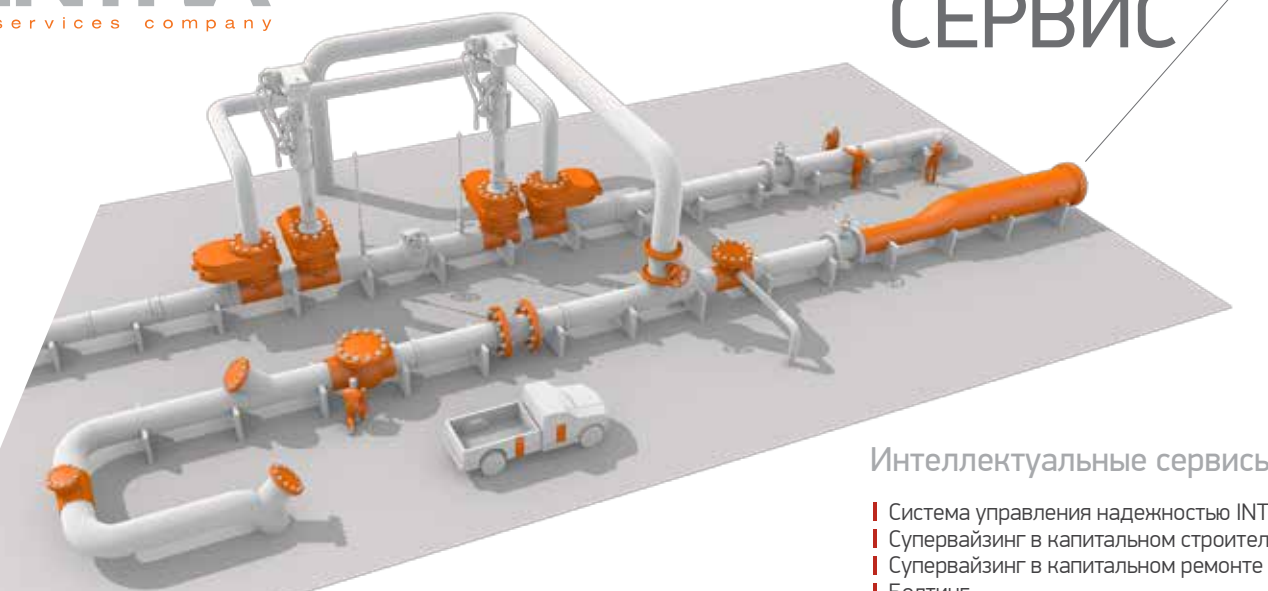

КЛЮЧЕВЫЕ производства

ИНТРАФИТ™

Производство фитингов, зажимов, элементов трубопроводов, оборудования для врезки и перекрытия трубопроводов

Производство установок слива/налива

Производство гибких плоскосторонних рукавов и установок быстрого развертывания

ГЕОГРАФИЯ КОМПАНИИ

9

Локализованных технологий

специализированный СЕРВИС

Интеллектуальные сервисы

- Система управления надежностью INTRASOFT
- Супервайзинг в капитальном строительстве
- Супервайзинг в капитальном ремонте
- Ботлинг