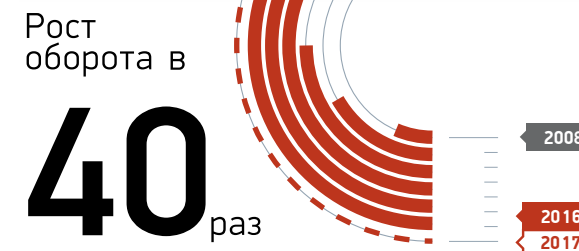

ГЕОГРАФИЯ КОМПАНИИ

9

Локализованных технологий

специализированный СЕРВИС

Интеллектуальные сервисы

- Система управления надежностью INTRASOFT
- Супервайзинг в капитальном строительстве
- Супервайзинг в капитальном ремонте
- Ботлинг